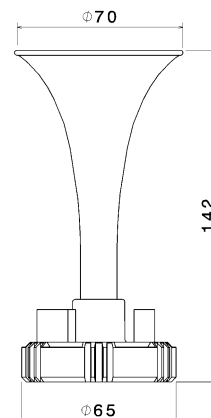

DESCRIPTION: TRUMPET HORN

DESCRIZIONE: Tromba ad aria

TA/O SHORT

Cod. 920358

Main specifications and performances / Principali caratteristiche

Sound pressure level / Livello sonoro	118 (2m)	dB(A)
Frequency / Frequenza	831	Hz
Working pressure / Pressione di esercizio	0,4-1	Bar
Operating temperature / Temp. di utilizzo	-30° to +80°	°C
Storage temperature / Temp. stoccaggio	-30° to +80°	°C
Corrosion resistance / Resistenza alla corrosione	> 480 (salt spray test)	Hours
Operating relative humidity / Umidità di esercizio	30 to 80	%
Continuous blowing	60	min
Vibration (30 min, 3 axis) / Vibrazione	1	g
Weight / Peso	65	gr
Main materials / Principali materiali	PP, Steel, ABS	
Trumpet color / Colore cornetti	Red	
Main applications / Principali applicazioni	Cars, Vans, Trucks	

Dimensions (mm) / Dimensioni (mm)

Available Pneumatic Connection / Connessioni pneumatiche disponibili
Tube 7x10
Tubo 7x10
Other specifications / Ulteriori specifiche

Mechanical connection: flat and rigid surface facing the trumpet.